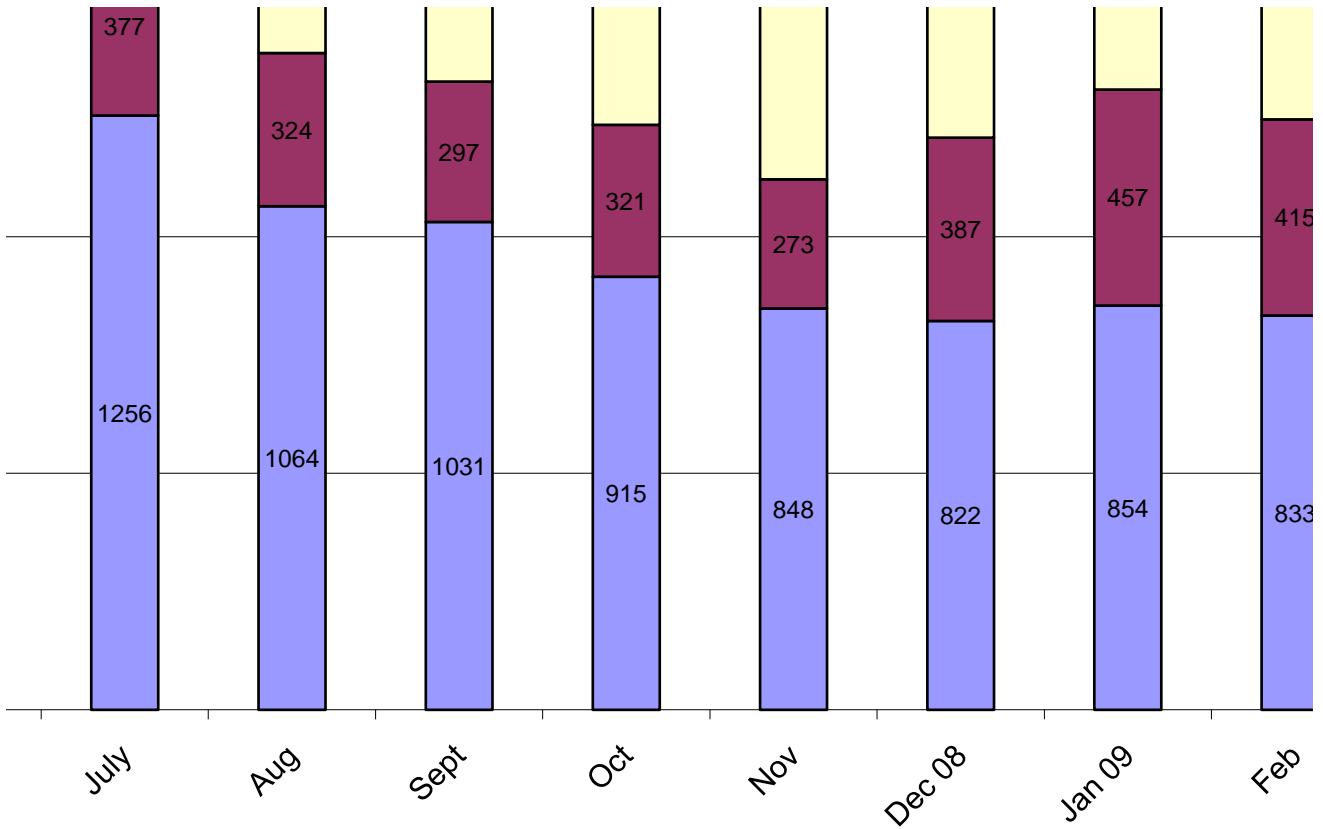

	Dec 07	Jan 08	Feb	Mar	April	May	
1 - Public Patron	1129	1401		1111	1174	1149	958
2 - Staff/Volunteer	379	473		348	419	415	355
12 - Non-Pelham Patron	1071	1216	1103	1232	1124	1002	1002
	2579	3090	2562	2825	2688	2315	

# Material Use by Patrc

1 - Public Patron  
 2 - Staff/Volunteer  
 12 - Non-Pelham Patron

1240  
 582  
 1286

June	July	Aug	Sept	Oct	Nov	Dec 08	Jan 09	
1296	1256	1064	1031	1031	915	848	822	854
382	377	324	297	297	321	273	387	457
1049	1033	749	922	922	871	998	864	903
2727	2666	2137	2250	2250	2107	2119	2073	2214

## Don Type December 07-March 09

aff/Volunteer     12 - Non-Pelham Patron

Feb	833	1139
	415	452
	957	950
	2205	2541

Dec	Total
0	1134
0	595
0	196
0	61
0	98
0	83
0	70

0 65  
 0 64  
 0 97  
 0 1230