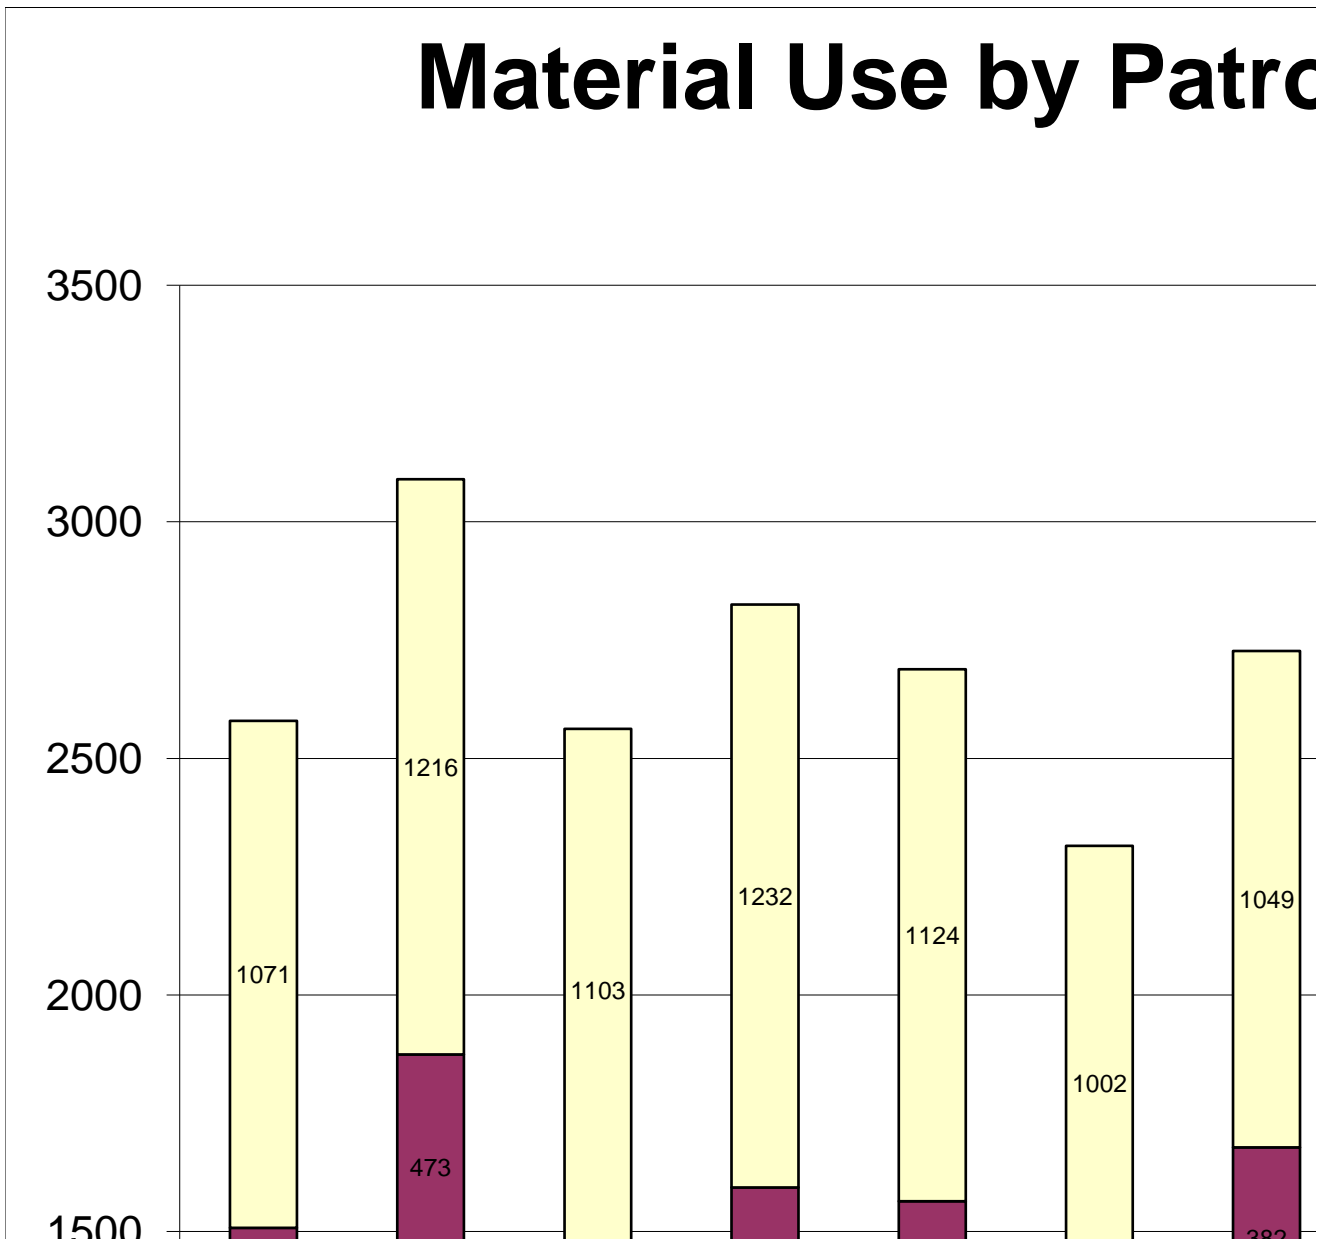

	Dec 07	Jan 08	Feb	Mar	April	May	
1 - Public Patron	1129	1401		1111	1174	1149	958
2 - Staff/Volunteer	379	473		348	419	415	355
12 - Non-Pelham Patron	1071	1216	1103	1232	1124	1002	1002
	2579	3090	2562	2825	2688	2315	

# Material Use by Patrc

1 - Public Patron  
 2 - Staff/Volunteer  
 12 - Non-Pelham Patron

1240  
 582  
 1286

June	July	Aug	Sept	Oct	Nov	Dec 08	Jan 09	
1296	1256	1064	1031	1031	915	848	822	854
382	377	324	297	297	321	273	387	457
1049	1033	749	922	922	871	998	864	903
2727	2666	2137	2250	2250	2107	2119	2073	2214

## Don Type December 07-March 09

aff/Volunteer     12 - Non-Pelham Patron

Feb	833	1139
	415	452
	957	950
	2205	2541

Dec	Total
0	1134
0	595
0	196
0	61
0	98
0	83
0	70

0 65  
 0 64  
 0 97  
 0 1230