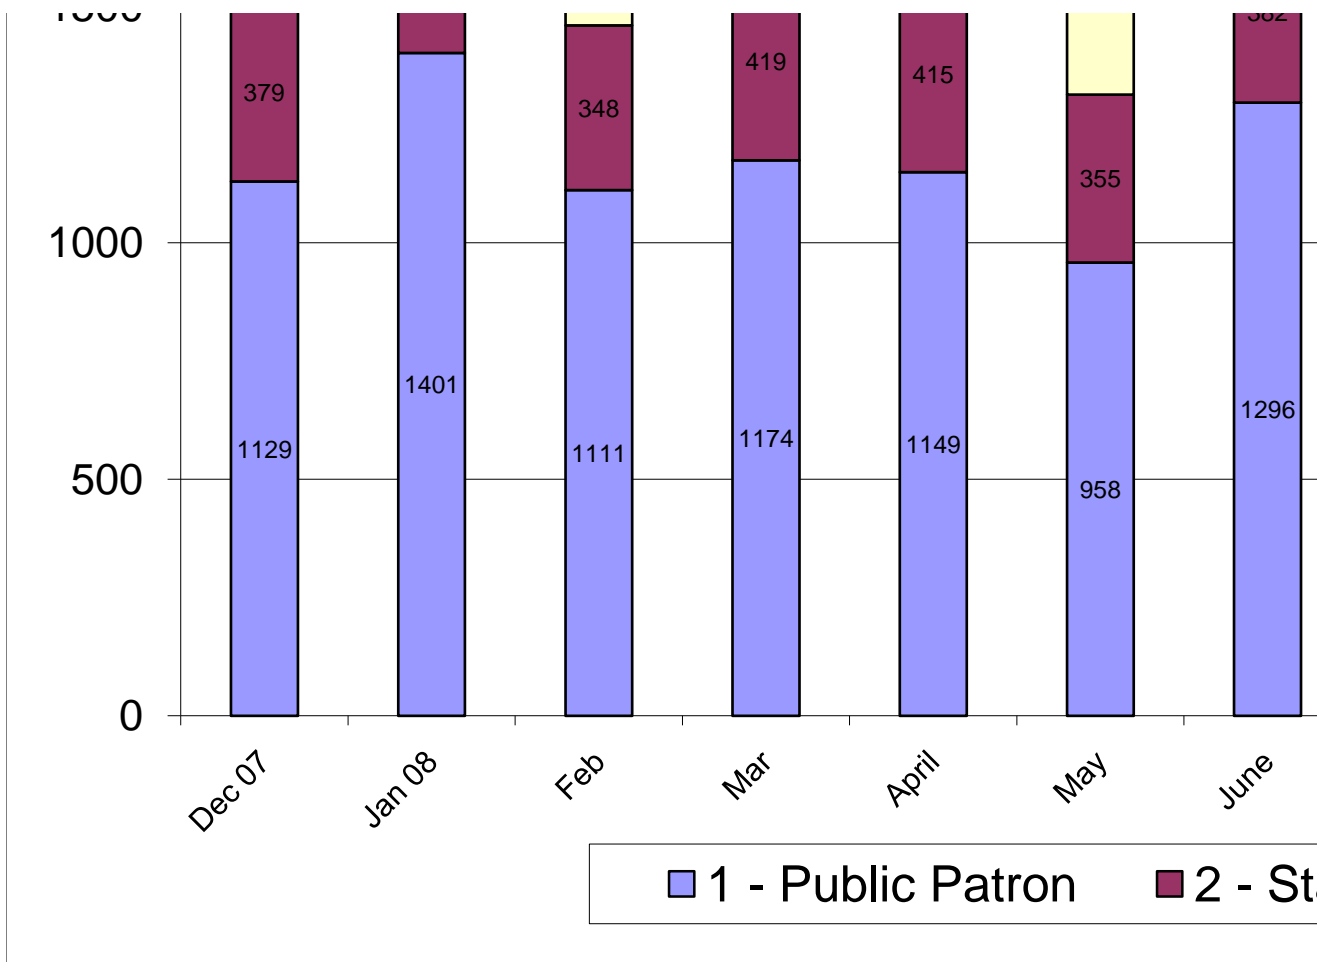

	Dec 07	Jan 08	Feb	Mar	April	May	
1 - Public Patron	1129	1401		1111	1174	1149	958
2 - Staff/Volunteer	379	473		348	419	415	355
12 - Non-Pelham Patron	1071	1216	1103	1232	1124	1002	1002
	2579	3090	2562	2825	2688	2315	

# Material Use by Patrc

1 - Public Patron  
 2 - Staff/Volunteer  
 12 - Non-Pelham Patron

1240  
 582  
 1286

June	July	Aug	Sept	Oct	Nov	Dec 08	Jan 09	
1296	1256	1064	1031	1031	915	848	822	854
382	377	324	297	297	321	273	387	457
1049	1033	749	922	922	871	998	864	903
2727	2666	2137	2250	2250	2107	2119	2073	2214

## Don Type December 07-March 09

aff/Volunteer     12 - Non-Pelham Patron

Feb	833	1139
	415	452
	957	950
	2205	2541

Dec	Total
0	1134
0	595
0	196
0	61
0	98
0	83
0	70

0 65  
 0 64  
 0 97  
 0 1230