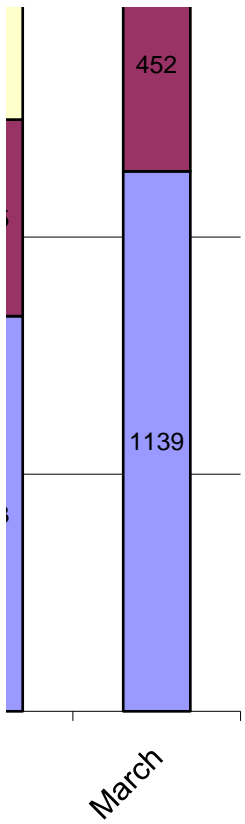

	Dec 07	Jan 08	Feb	Mar	April	May	
1 - Public Patron	1129	1401		1111	1174	1149	958
2 - Staff/Volunteer	379	473		348	419	415	355
12 - Non-Pelham Patron	1071	1216	1103	1232	1124	1002	1002
	2579	3090	2562	2825	2688	2315	

# Material Use by Patrc

1 - Public Patron  
 2 - Staff/Volunteer  
 12 - Non-Pelham Patron

1240  
 582  
 1286

June	July	Aug	Sept	Oct	Nov	Dec 08	Jan 09	
1296	1256	1064	1031	1031	915	848	822	854
382	377	324	297	297	321	273	387	457
1049	1033	749	922	922	871	998	864	903
2727	2666	2137	2250	2250	2107	2119	2073	2214

## Don Type December 07-March 09

aff/Volunteer     12 - Non-Pelham Patron

Feb	833	1139
	415	452
	957	950
	2205	2541

Dec	Total
0	1134
0	595
0	196
0	61
0	98
0	83
0	70

0 65  
 0 64  
 0 97  
 0 1230