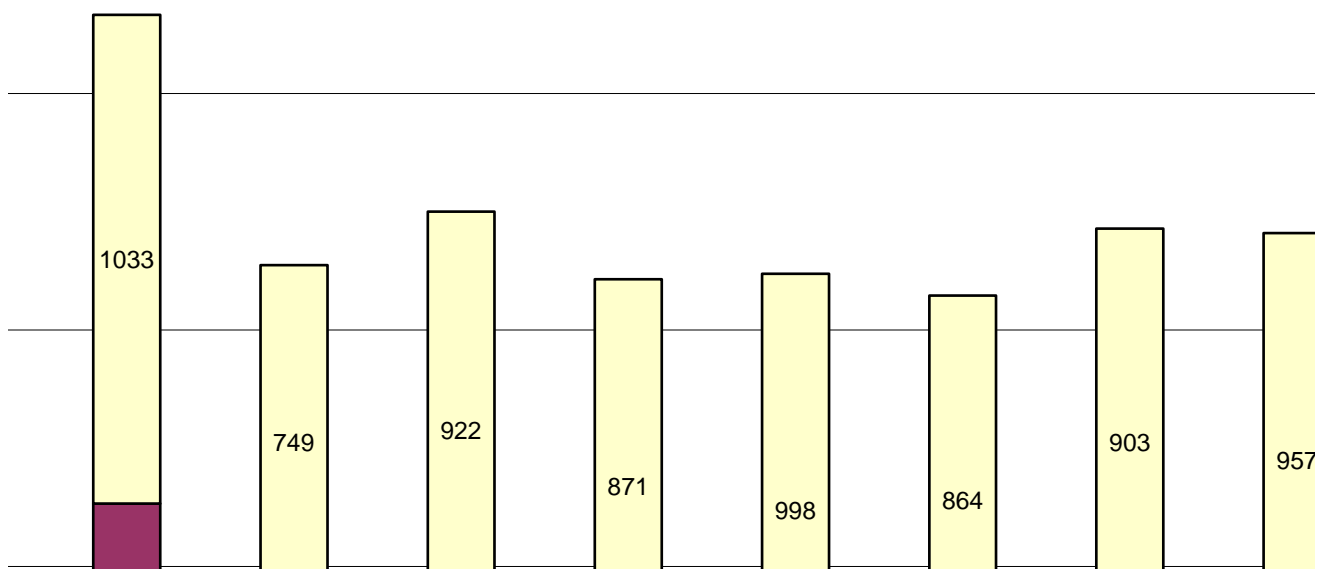

# Material Use by Patrc

1 - Public Patron  
 2 - Staff/Volunteer  
 12 - Non-Pelham Patron

1240  
 582  
 1286

June	July	Aug	Sept	Oct	Nov	Dec 08	Jan 09	
1296	1256	1064	1031	1031	915	848	822	854
382	377	324	297	297	321	273	387	457
1049	1033	749	922	922	871	998	864	903
2727	2666	2137	2250	2250	2107	2119	2073	2214

## Don Type December 07-March 09

aff/Volunteer     12 - Non-Pelham Patron

Feb	833	1139
	415	452
	957	950
	2205	2541

Dec	Total
0	1134
0	595
0	196
0	61
0	98
0	83
0	70

0 65  
 0 64  
 0 97  
 0 1230